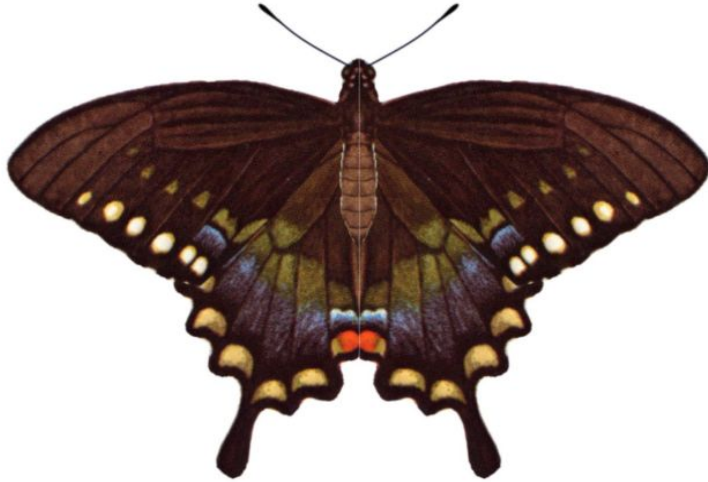

## アゲハチョウ科 (Papilionidae)

属名 Papilio  
種小名 troilus  
英名 Spicebush Swallowtail  
和名 **クスノキアゲハ**  
分布 東部カナダ国境～テキサスまで  
開長 110mm♀  
食草 [spiceush\(クロバナロウバイ属\)](#)、[Sassafras\(米国クスノキ\)](#)

属名 Papilio  
種小名 cresphonte  
英名 Giant Swallowtail  
和名 **オオアゲハ**  
分布 東部  
開長 113mm  
食草 柑橘類など

新大陸には本種のようにクスノキ科を主食とするものあり。

本種は栽培柑橘類の害虫。2本の肉角で外敵を威嚇。分布はカナダからメキシコの国境までの中東部。

Papilio属は全世界に分布。英名はSwallowtailで、幼虫は柑橘類を主食とするものが多い